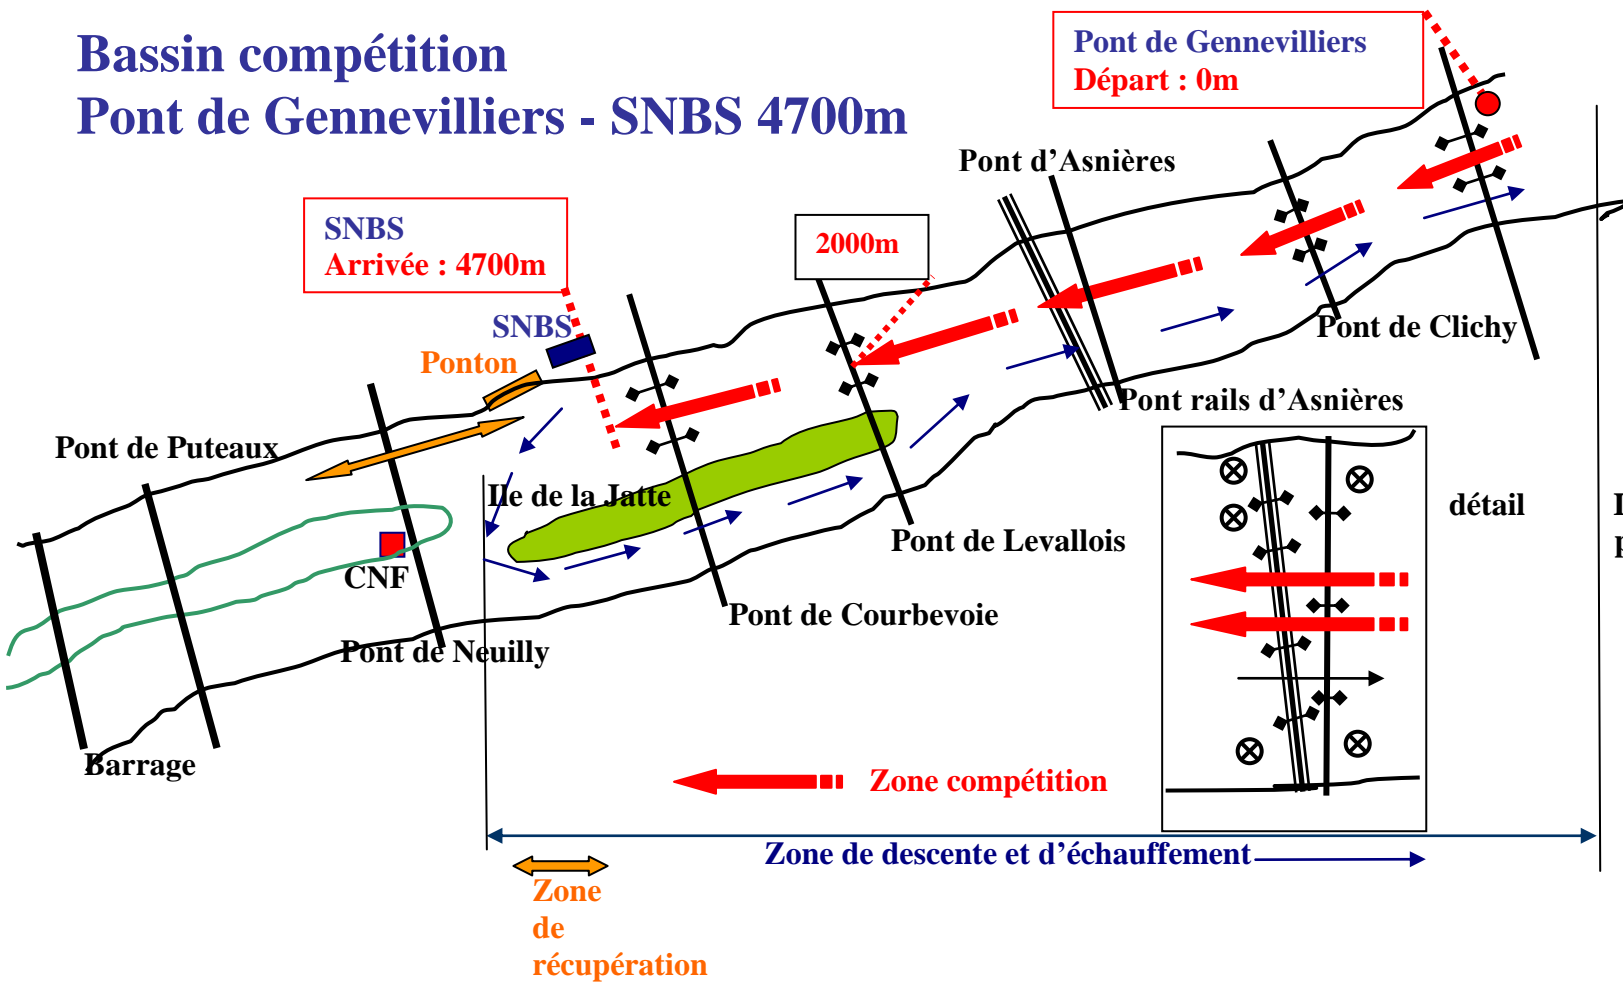

Bassin compétition Pont de Gennevilliers - SNBS 4700m

Pont de Gennevilliers
Départ : 0m

SNBS
Arrivée : 4700m

2000m

Les départs se feront par deux bateaux